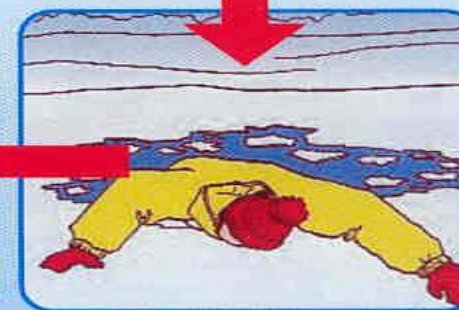

Наползать на лед,
раскинув руки
в стороны